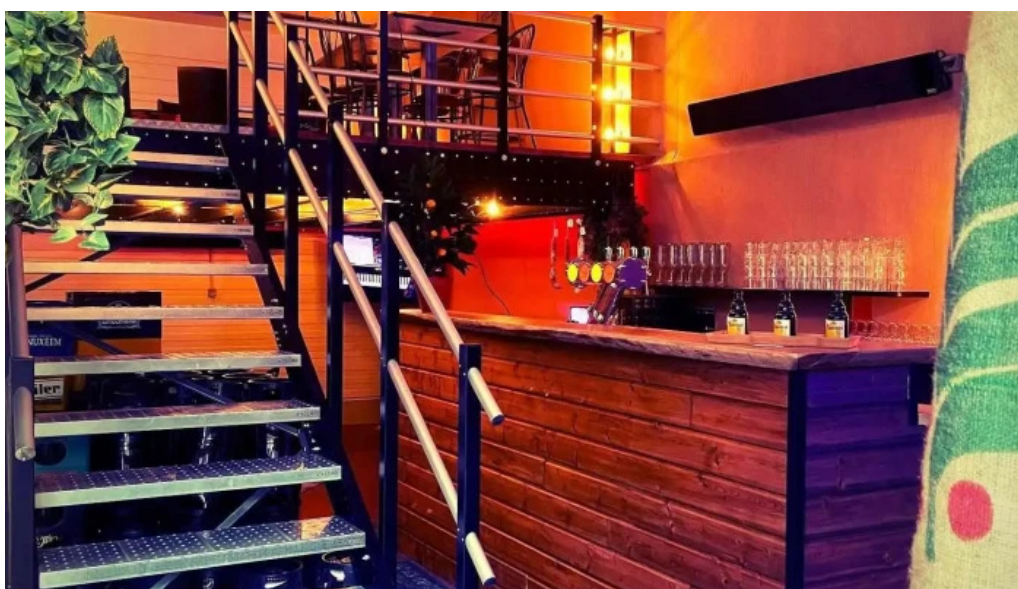

Brasserie à La Crèche

Plank - La Crèche

Découvrez la Brasserie Plank à La Crèche

La Brasserie Plank, nichée dans une zone discrète à La Crèche, est un véritable trésor pour les amateurs de bières artisanales. Avec une **ambiance décontractée**, cet établissement se distingue par son cadre agréable et son excellent café. Que vous soyez un **touriste** en quête d'une expérience authentique ou un habitant local cherchant un bon repas, Plank a tout pour plaire.

Plank menu

Plank les plus recentes

Plank la creche

Plank carte

Plank brasserie

Plank atmosphere

Tags

Services, Convient aux enfants, Touristes, Cartes de débit, Services disponibles, Menu enfant, Repas sur place, Accessibilité, Cadre agréable, Cafés, Cartes de crédit, Bar disponible sur place, Excellents cocktails, Populaire pour, Alcools, Clientèle, Déjeuner, Parking accessible en fauteuil roulant, Groupes, Toilettes non genrées, Services de restauration, Réservations acceptées, Bière, Bimpli, Ambiance décontractée, Offre, Vente à emporter, Parking gratuit, Grand choix de bières, Entrée accessible en fauteuil roulant, Paiements, Drive disponible, Places assises accessibles en fauteuil roulant, Parking gratuit dans la rue, Enfants, Ambiance, Animaux de compagnie, Excellent café, Chiens acceptés, Parking, Adapté aux familles, Traiteur, Planning, Dîner, Points forts, Toilettes